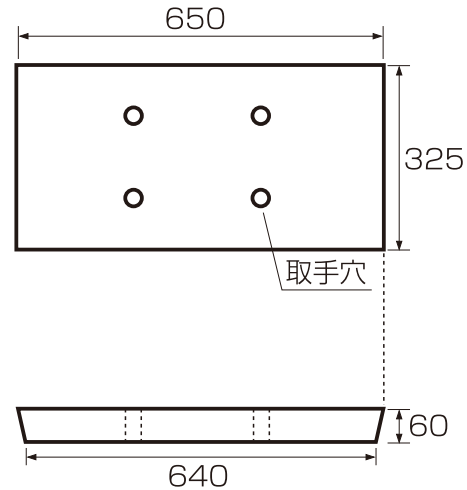

A1 用蓋

①

600 ます用二割蓋

②

● 寸法

単位 mm

呼び名	寸法(内径)	H	W	W1	H1	A	B	C
C109	300×300	90	420	60	35	335	335	35
C115	300×300	150	420	60	35	335	335	35
C124	300×300	240	420	60	35	335	335	35
A1	300×300	300	420	60	35	335	335	35
C215	360×360	150	480	60	40	395	395	40
A2	360×360	300	480	60	40	395	395	40
C415	450×450	150	630	90	50	490	490	50
C424	450×450	240	630	90	50	490	490	50
A4	450×450	300	630	90	50	490	490	50
A4L	450×450	450	600	75	50	490	490	50
C615	600×600	150	760	80	55	650	325	60
C620	600×600	200	760	80	55	650	325	60
C630	600×600	300	760	80	55	650	325	60
A6	600×600	600	760	80	55	650	325	60