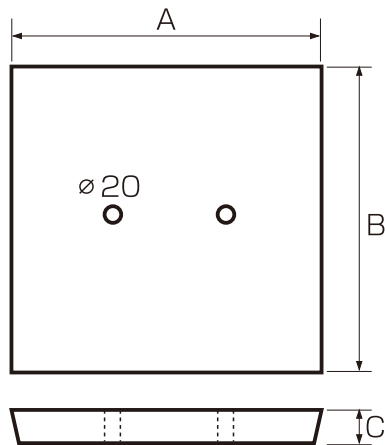

A1 用蓋

①

600 ます用二割蓋

②

● 寸法

単位 mm

呼び名	寸法(内径)	H	W	W1	H1	A	B	C
C109	300×300	90	420	60	35	335	335	35
C115	300×300	150	420	60	35	335	335	35
C124	300×300	240	420	60	35	335	335	35
A1	300×300	300	420	60	35	335	335	35
C215	360×360	150	480	60	40	395	395	40
A2	360×360	300	480	60	40	395	395	40
C415	450×450	150	630	90	50	490	490	50
C424	450×450	240	630	90	50	490	490	50
A4	450×450	300	630	90	50	490	490	50
A4L	450×450	450	600	75	50	490	490	50
C615	600×600	150	760	80	55	650	325	60
C620	600×600	200	760	80	55	650	325	60
C630	600×600	300	760	80	55	650	325	60
A6	600×600	600	760	80	55	650	325	60