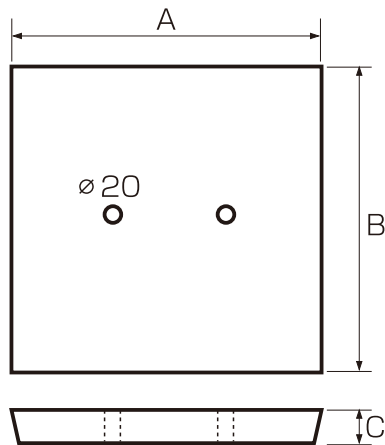

A1 用蓋

①

600 ます用二割蓋

②

● 寸法

単位 mm

呼び名	寸法(内径)	H	W	W1	H1	A	B	C
C109	300×300	90	420	60	35	335	335	35
C115	300×300	150	420	60	35	335	335	35
C124	300×300	240	420	60	35	335	335	35
A1	300×300	300	420	60	35	335	335	35
C215	360×360	150	480	60	40	395	395	40
A2	360×360	300	480	60	40	395	395	40
C415	450×450	150	630	90	50	490	490	50
C424	450×450	240	630	90	50	490	490	50
A4	450×450	300	630	90	50	490	490	50
A4L	450×450	450	600	75	50	490	490	50
C615	600×600	150	760	80	55	650	325	60
C620	600×600	200	760	80	55	650	325	60
C630	600×600	300	760	80	55	650	325	60
A6	600×600	600	760	80	55	650	325	60