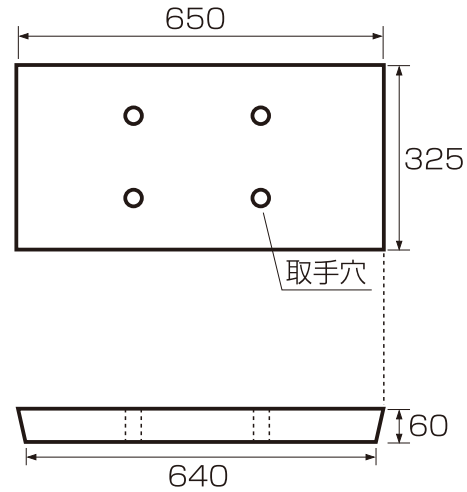

A1 用蓋

①

600 ます用二割蓋

②

● 寸法

単位 mm

呼び名	寸法(内径)	H	W	W1	H1	A	B	C
C109	300×300	90	420	60	35	335	335	35
C115	300×300	150	420	60	35	335	335	35
C124	300×300	240	420	60	35	335	335	35
A1	300×300	300	420	60	35	335	335	35
C215	360×360	150	480	60	40	395	395	40
A2	360×360	300	480	60	40	395	395	40
C415	450×450	150	630	90	50	490	490	50
C424	450×450	240	630	90	50	490	490	50
A4	450×450	300	630	90	50	490	490	50
A4L	450×450	450	600	75	50	490	490	50
C615	600×600	150	760	80	55	650	325	60
C620	600×600	200	760	80	55	650	325	60
C630	600×600	300	760	80	55	650	325	60
A6	600×600	600	760	80	55	650	325	60