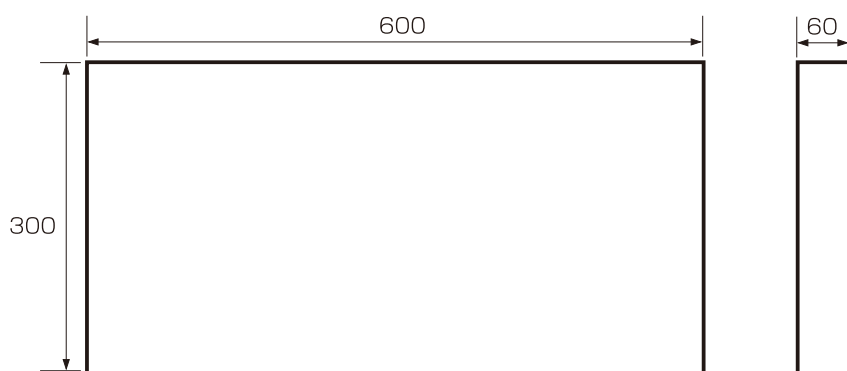

# 歩道用コンクリート平板

参考価格

500

1,000

価格は税抜きです。