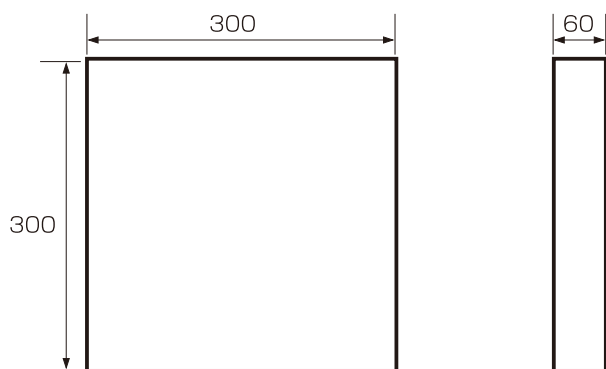

# 歩道用コンクリート平板

参考価格

500

1,000

価格は税抜きです。